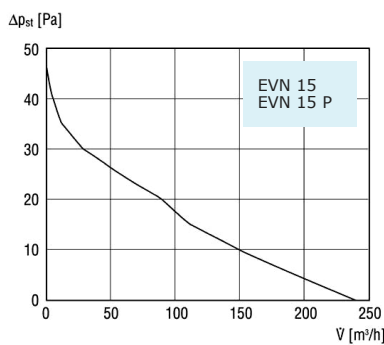

1. EVN Udsugningsventilator
2. HY Hygrostat

1. EVN 22 R Reversibel ventilator
2. Rude
3. Elektrisk udvendigt jalousilukke

MÅLSKITSE
MÅLSKEMA I MM

	EVN 15 – EVN 15 P	EVN 22 – EVN 22 P – EVN 22 R
A	94	157
B	35 + 15 (tillæg for åbent jalousi)	35 + 30 (tillæg for åbent jalousi)
C	226	335
③	Rudehul 184 mm - 195 mm	Rudehul 257 mm - 262 mm

① Indvendig ② Rude ③ Rudehul ④ Udvendig ⑤ Træksnor

MODTRYKSDIAGRAMMER

OVERSIGT VENTILATORER

Model	Luftretning	Artikel nr.	EI nr.	VVS nr.	EAN nr.	Kapacitet m ³ /t	Rudehul mm	Effekt W	Forbrug A	Lydniveau dB (A) *	Tæthed
EVN 15	←	0080.0853	9478 080 899	3534 55010	4 0127998 0853 4	240	184 - 195	25	0,15	41	IP 24
EVN 15 P	←	0080.0854	9478 080 909	3534 55110	4 0127998 0854 1	240	184 - 195	25	0,15	41	IP 24
EVN 22	←	0080.0855	9478 086 505	3534 55020	4 0127998 0855 8	490	257 - 262	36	0,23	48	IP 24
EVN 22 P	←	0080.0856	9478 086 686	3534 55120	4 0127998 0856 5	490	257 - 262	36	0,23	48	IP 24
EVN 22 R	↔	0080.0857	9478 086 712	3534 55520	4 0127998 0857 2	640	257 - 262	47	0,23	50	IP 24