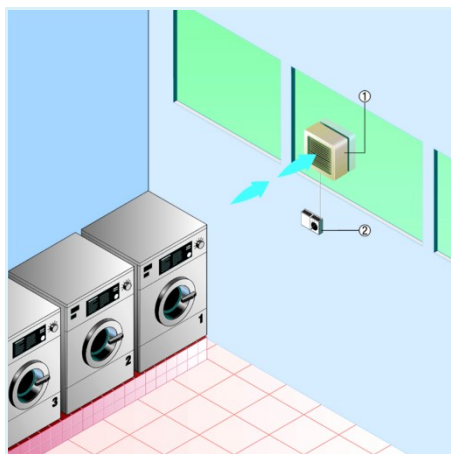

Det ligger i luften ...

EVN - EVN R

Til rudemontering

Udsugnings modeller:

- **EVN 15 & 22**
Hastighedsregulator **ST**
(tilbehør se bagside)
- **EVN 15 P & 22 P med træksnor 1 meter**

Reversibel model:

- **EVN 22 R** for indblæsning & udsugning
Hastighedsregulator **STW** med omskifter for
reversibel drift (tilbehør se bagside)

BESKRIVELSE

- Anvendelig til bolig og mindre erhvervsformål
- Kan bruges både til udsugning og indblæsning
- Model EVN, kun udsugning
- Model EVN .. R, reversibel for ind- og udsugning. Tilbehør STW tilkøbes
- Termisk overbelastningssikring
- Robust motor med sintermetal glideleje, vedligeholdelsesfri
- Konstrueret til kontinuerlig drift
- Udvendigt lameljalousi
- Omgivende luftstrømstemperatur max. +40 °C
- Fremstillet i kunststof, farve hvid, RAL 9016
- Montering i enkel og termorude samt tynde plader fra 3-30 mm
- Topnøgle til nem montering medfølger