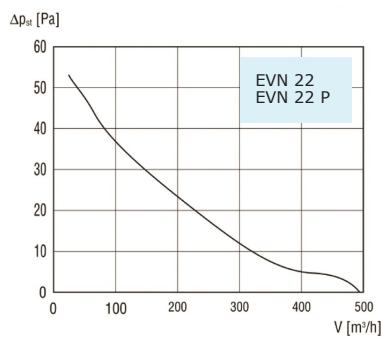

1. EVN Udsugningsventilator
2. HY Hygrostat

1. EVN 22 R Reversibel ventilator
2. Rude
3. Elektrisk udvendigt jalousilukke

MÅLSKITSE
MÅLSKEMA I MM

	EVN 15 – EVN 15 P	EVN 22 – EVN 22 P – EVN 22 R
A	94	157
B	35 + 15 (tillæg for åbent jalousi)	35 + 30 (tillæg for åbent jalousi)
C	226	335
③	Rudehul 184 mm - 195 mm	Rudehul 257 mm - 262 mm

① Indvendig ② Rude ③ Rudehul ④ Udvendig ⑤ Træksnor

MODTRYKSDIAGRAMMER

OVERSIGT VENTILATORER

Model	Luftretning	Artikel nr.	EI nr.	VVS nr.	EAN nr.	Kapacitet m ³ /t	Rudehul mm	Effekt W	Forbrug A	Lydniveau dB (A) *	Tæthed
EVN 15	←	0080.0853	9478 080 899	3534 55010	4 0127998 0853 4	240	184 - 195	25	0,15	41	IP 24
EVN 15 P	←	0080.0854	9478 080 909	3534 55110	4 0127998 0854 1	240	184 - 195	25	0,15	41	IP 24
EVN 22	←	0080.0855	9478 086 505	3534 55020	4 0127998 0855 8	490	257 - 262	36	0,23	48	IP 24
EVN 22 P	←	0080.0856	9478 086 686	3534 55120	4 0127998 0856 5	490	257 - 262	36	0,23	48	IP 24
EVN 22 R	↔	0080.0857	9478 086 712	3534 55520	4 0127998 0857 2	640	257 - 262	47	0,23	50	IP 24