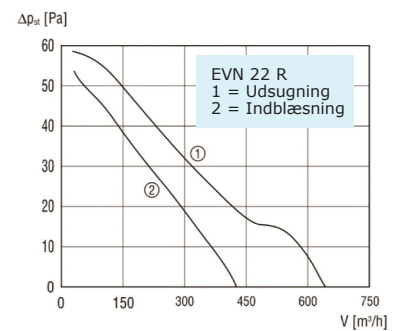

OVERSIGT VENTILATORER

Model	Luftretning	Artikel nr.	EI nr.	VVS nr.	EAN nr.	Kapacitet m³/t	Rudehul mm	Effekt W	Forbrug A	Lydniveau dB (A) *	Tæthed
EVN 15	←	0080.0853	9478 080 899	3534 55010	4 0127998 0853 4	240	184 - 195	25	0,15	41	IP 24
EVN 15 P	←	0080.0854	9478 080 909	3534 55110	4 0127998 0854 1	240	184 - 195	25	0,15	41	IP 24
EVN 22	←	0080.0855	9478 086 505	3534 55020	4 0127998 0855 8	490	257 - 262	36	0,23	48	IP 24
EVN 22 P	←	0080.0856	9478 086 686	3534 55120	4 0127998 0856 5	490	257 - 262	36	0,23	48	IP 24
EVN 22 R	↔	0080.0857	9478 086 712	3534 55520	4 0127998 0857 2	640	257 - 262	47	0,23	50	IP 24

* Målt i 1 meter frit felt

TILBEHØRSOVERSIGT

Tilbehør	Model	Beskrivelse	Dimensioner i mm	Artikel nr.	EI nr.	VVS nr.	Passer til:	
							EVN	EVN R
	STX 1,5	Trinløs hastighedsregulator	82 x 89 x 69	0157.1561	9478 082 318	3534 51621	Ja	Nej
	ST 2,5	Trinløs hastighedsregulator	82 x 89 x 69	0157.1562	9478 082 347	3534 51623	Ja	Nej
	STW 1	Hastighedsregulator m/omskifter 1A	128 x 74 x 54	0157.0813	9478 082 509	3534 51611	Nej	Ja
	STW 2,5	Hastighedsregulator m/omskifter 2,5A	128 x 74 x 54	0016.0142	9478 087 889	3534 51613	Nej	Ja
	HY 230	Hygrostat med synlig indstilling	71 x 71 x 27	0157.0126	9478 087 148	3534 51703	Ja	Ja
	HY 230 I	Hygrostat med skjult indstilling	71 x 71 x 27	0157.0127	9478 087 151	3534 51713	Ja	Ja
	APM HY 230	Underlag til HY 230	80 x 80 x 29	0093.0159	9478 087 164	3534 51790		HY 230