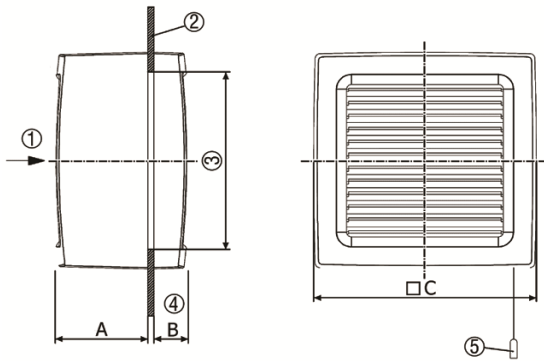

1. EVN Udsugningsventilator
2. HY Hygrostat

1. EVN 22 R Reversibel ventilator
2. Rude
3. Elektrisk udvendigt jalousilukke

MÅLSKITSE
MÅLSKEMA I MM

	EVN 15 – EVN 15 P	EVN 22 – EVN 22 P – EVN 22 R
A	94	157
B	35 + 15 (tillæg for åbent jalousi)	35 + 30 (tillæg for åbent jalousi)
C	226	335
③	Rudehul 184 mm - 195 mm	Rudehul 257 mm - 262 mm

① Indvendig ② Rude ③ Rudehul ④ Udvendig ⑤ Træksnor

MODTRYKSDIAGRAMMER

OVERSIGT VENTILATORER

Model	Luftretning	Artikel nr.	EI nr.	VVS nr.	EAN nr.	Kapacitet m ³ /t	Rudehul mm	Effekt W	Forbrug A	Lydniveau dB (A) *	Tæthed
EVN 15	←	0080.0853	9478 080 899	3534 55010	4 0127998 0853 4	240	184 - 195	25	0,15	41	IP 24
EVN 15 P	←	0080.0854	9478 080 909	3534 55110	4 0127998 0854 1	240	184 - 195	25	0,15	41	IP 24
EVN 22	←	0080.0855	9478 086 505	3534 55020	4 0127998 0855 8	490	257 - 262	36	0,23	48	IP 24
EVN 22 P	←	0080.0856	9478 086 686	3534 55120	4 0127998 0856 5	490	257 - 262	36	0,23	48	IP 24
EVN 22 R	↔	0080.0857	9478 086 712	3534 55520	4 0127998 0857 2	640	257 - 262	47	0,23	50	IP 24

* Målt i 1 meter frit felt

TILBEHØRSOVERSIGT

Tilbehør	Model	Beskrivelse	Dimensioner i mm	Artikel nr.	EI nr.	VVS nr.	Passer til:	
							EVN	EVN R
	STX 1,5	Trinløs hastighedsregulator	82 x 89 x 69	0157.1561	9478 082 318	3534 51621	Ja	Nej
	ST 2,5	Trinløs hastighedsregulator	82 x 89 x 69	0157.1562	9478 082 347	3534 51623	Ja	Nej
	STW 1	Hastighedsregulator m/omskifter 1A	128 x 74 x 54	0157.0813	9478 082 509	3534 51611	Nej	Ja
	STW 2,5	Hastighedsregulator m/omskifter 2,5A	128 x 74 x 54	0016.0142	9478 087 889	3534 51613	Nej	Ja
	HY 230	Hygrostat med synlig indstilling	71 x 71 x 27	0157.0126	9478 087 148	3534 51703	Ja	Ja
	HY 230 I	Hygrostat med skjult indstilling	71 x 71 x 27	0157.0127	9478 087 151	3534 51713	Ja	Ja
	APM HY 230	Underlag til HY 230	80 x 80 x 29	0093.0159	9478 087 164	3534 51790		HY 230