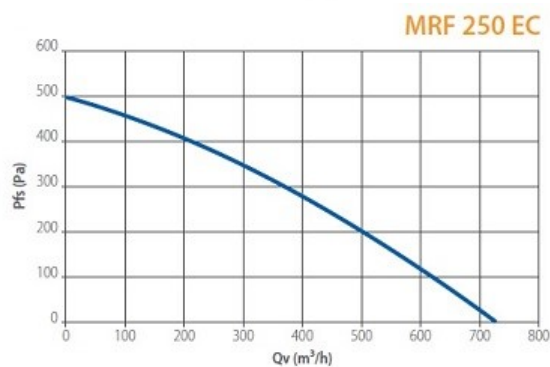

MODTRYKSDIAGRAMMER

Artikel	Art. nr.	El. Nr.	VVS Nr.	EAN Nr.	Kapacitet m³/t	Modtryk Pa	Effekt W	Forbrug A	Lydniveau dB (A) *
MRF 100 BA EC	2MF1023	9478 085 962	3581 31102	8 0165100 1169 8	395	765	78	0,70	77
MRF 125 BA EC	2MF1271	9478 085 975	3581 31127	8 0165100 1172 8	431	720	75	0,70	77
MRF 160 BA EC	2MF1622	9478 085 991	3581 31162	8 0165100 1174 2	682	524	85	0,77	72
MRF 200 BA EC	2MF2020	9478 086 000	3581 31202	8 0165100 1175 9	745	538	85	0,77	68
MRF 250 BA EC	2MF2518	9478 086 013	3581 31252	8 0165100 1238 1	725	495	85	0,77	70
MRF 315 BA EC	2MF3168	9478 086 026	3581 31312	8 0165100 1176 6	1184	607	175	1,45	74

* Ved 3 meter frit areal