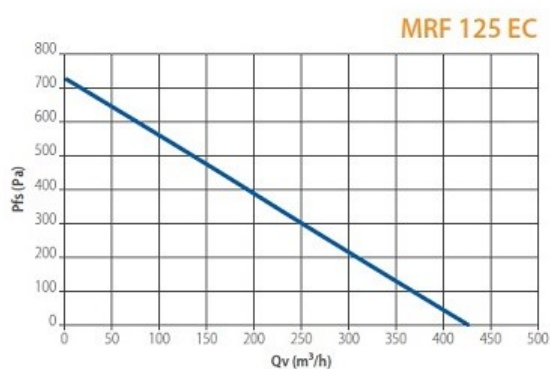

MODTRYKSDIAGRAMMER

Artikel	Art. nr.	El. Nr.	VVS Nr.	EAN Nr.	Kapacitet m³/t	Modtryk Pa	Effekt W	Forbrug A	Lydniveau dB (A) *
MRF 100 BA EC	2MF1023	9478 085 962	3581 31102	8 0165100 1169 8	395	765	78	0,70	77
MRF 125 BA EC	2MF1271	9478 085 975	3581 31127	8 0165100 1172 8	431	720	75	0,70	77
MRF 160 BA EC	2MF1622	9478 085 991	3581 31162	8 0165100 1174 2	682	524	85	0,77	72
MRF 200 BA EC	2MF2020	9478 086 000	3581 31202	8 0165100 1175 9	745	538	85	0,77	68
MRF 250 BA EC	2MF2518	9478 086 013	3581 31252	8 0165100 1238 1	725	495	85	0,77	70
MRF 315 BA EC	2MF3168	9478 086 026	3581 31312	8 0165100 1176 6	1184	607	175	1,45	74

* Ved 3 meter frit areal