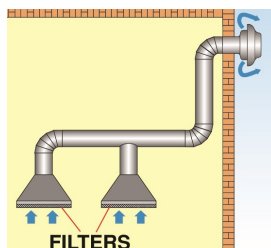

Leveres med kvadratisk baseplade, der kan afmonteres for montage direkte på rundt ventilations rør

Ventilation. Ikke røg sugning!