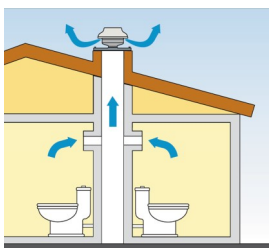

Leveres med kvadratisk baseplade, der kan afmonteres for montage direkte på rundt ventilations rør

Ventilation. Ikke røg sugning!

Anvendelses eksempler:

Forsamlingslokaler, sommerhuset, udestue, garagen, værksted, lagerlokale, toiletbygninger