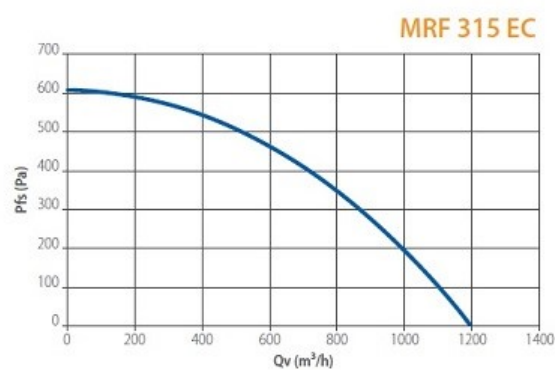

MODTRYKSDIAGRAMMER

Artikel	Art. nr.	El. Nr.	VVS Nr.	EAN Nr.	Kapacitet m³/t	Modtryk Pa	Effekt W	Forbrug A	Lydniveau dB (A) *
MRF 100 BA EC	2MF1023	9478 085 962	3581 31102	8 0165100 1169 8	395	765	78	0,70	77
MRF 125 BA EC	2MF1271	9478 085 975	3581 31127	8 0165100 1172 8	431	720	75	0,70	77
MRF 160 BA EC	2MF1622	9478 085 991	3581 31162	8 0165100 1174 2	682	524	85	0,77	72
MRF 200 BA EC	2MF2020	9478 086 000	3581 31202	8 0165100 1175 9	745	538	85	0,77	68
MRF 250 BA EC	2MF2518	9478 086 013	3581 31252	8 0165100 1238 1	725	495	85	0,77	70
MRF 315 BA EC	2MF3168	9478 086 026	3581 31312	8 0165100 1176 6	1184	607	175	1,45	74

* Ved 3 meter frit areal