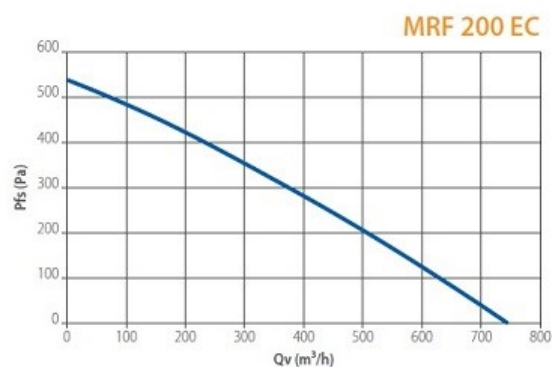

MODTRYKSDIAGRAMMER

Artikel	Art. nr.	El. Nr.	VVS Nr.	EAN Nr.	Kapacitet m³/t	Modtryk Pa	Effekt W	Forbrug A	Lydniveau dB (A) *
MRF 100 BA EC	2MF1023	9478 085 962	3581 31102	8 0165100 1169 8	395	765	78	0,70	77
MRF 125 BA EC	2MF1271	9478 085 975	3581 31127	8 0165100 1172 8	431	720	75	0,70	77
MRF 160 BA EC	2MF1622	9478 085 991	3581 31162	8 0165100 1174 2	682	524	85	0,77	72
MRF 200 BA EC	2MF2020	9478 086 000	3581 31202	8 0165100 1175 9	745	538	85	0,77	68
MRF 250 BA EC	2MF2518	9478 086 013	3581 31252	8 0165100 1238 1	725	495	85	0,77	70
MRF 315 BA EC	2MF3168	9478 086 026	3581 31312	8 0165100 1176 6	1184	607	175	1,45	74

* Ved 3 meter frit areal