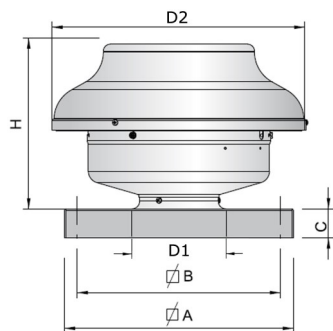

Leveres med kvadratisk baseplade, der kan afmonteres for montage direkte på rundt ventilations rør

Ventilation. Ikke røg sugning!

Anvendelses eksempler:

Forsamlingslokaler, sommerhuset, udestue, garagen, værksted, lagerlokale, toiletbygninger

MÅLSKEMA I MM

| Model | D1 | D2 | H | A | B | C | Kg |
|---------------|-----|-----|-----|-----|-----|----|------|
| MRF 100 BA EC | 98 | 333 | 225 | 300 | 265 | 36 | 4,6 |
| MRF 125 BA EC | 122 | 333 | 225 | 300 | 265 | 36 | 4,6 |
| MRF 160 BA EC | 157 | 405 | 266 | 400 | 360 | 36 | 6,2 |
| MRF 200 BA EC | 198 | 405 | 266 | 400 | 360 | 36 | 6,8 |
| MRF 250 BA EC | 248 | 405 | 266 | 400 | 360 | 36 | 7,3 |
| MRF 315 BA EC | 314 | 484 | 322 | 400 | 360 | 36 | 10,0 |