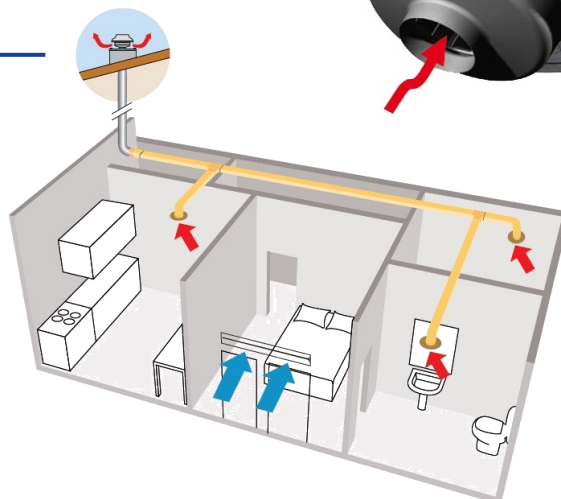

Leveres med kvadratisk baseplade, der kan afmonteres for montage direkte på rundt ventilations rør

Ventilation. Ikke røg sugning!

Anvendelses eksempler:

Forsamlingslokaler, sommerhuset, udestue, garagen, værksted, lagerlokale, toiletbygninger