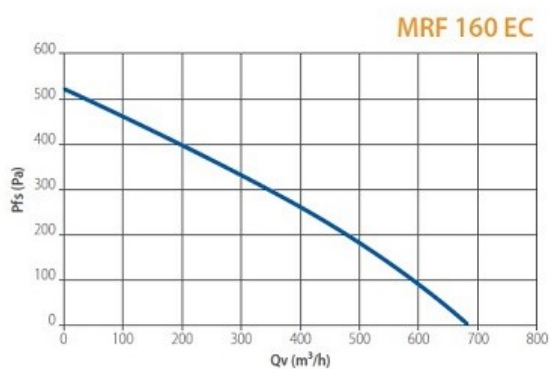

MODTRYKSDIAGRAMMER

Artikel	Art. nr.	El. Nr.	VVS Nr.	EAN Nr.	Kapacitet m³/t	Modtryk Pa	Effekt W	Forbrug A	Lydniveau dB (A) *
MRF 100 BA EC	2MF1023	9478 085 962	3581 31102	8 0165100 1169 8	395	765	78	0,70	77
MRF 125 BA EC	2MF1271	9478 085 975	3581 31127	8 0165100 1172 8	431	720	75	0,70	77
MRF 160 BA EC	2MF1622	9478 085 991	3581 31162	8 0165100 1174 2	682	524	85	0,77	72
MRF 200 BA EC	2MF2020	9478 086 000	3581 31202	8 0165100 1175 9	745	538	85	0,77	68
MRF 250 BA EC	2MF2518	9478 086 013	3581 31252	8 0165100 1238 1	725	495	85	0,77	70
MRF 315 BA EC	2MF3168	9478 086 026	3581 31312	8 0165100 1176 6	1184	607	175	1,45	74

* Ved 3 meter frit areal