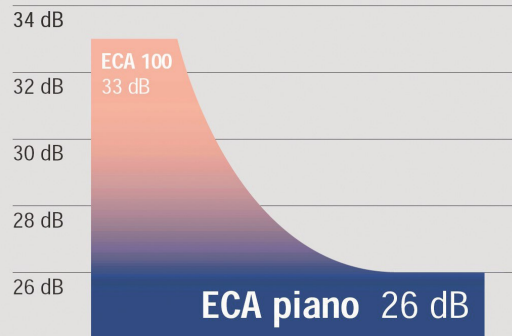

MÅLSKITSE

LYDSVAG

MODTRYKSDIAGRAM

- ◆ Ny designet vinge, der sikrer en høj ydeevne og lavt lydniveau. **26 dB (A)***

- ◆ Indbygget kontraspjæld

Modeller

- ◆ **ECA piano** standard
- ◆ **ECA piano TC** med indstillelig timer 3-25 min. Fabriksindstilling: ca. 6 min.
- ◆ **ECA piano H** med indbygget indstillelig fugtstyring, 50-90 % og timer 0,5-18 min. Fabriksindstillinger: Fugtstyring ca. 70 % Relativ Luftfugtighed. Timer ca. 12 min.