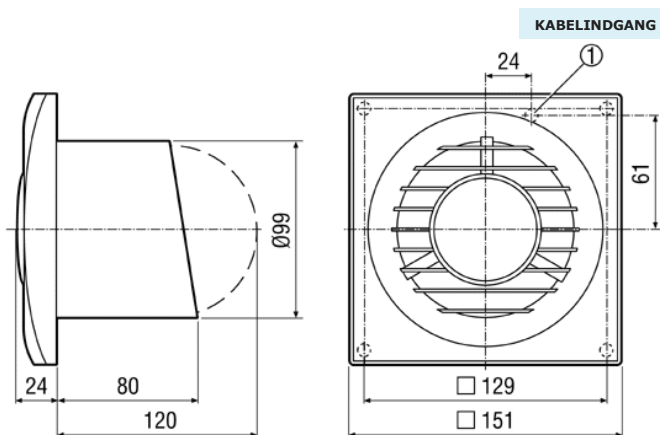

MÅLSKITSE

LYDSVAG