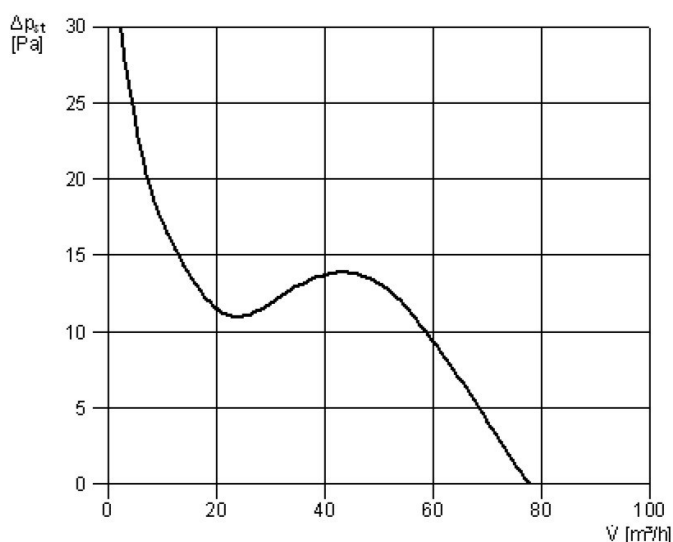

MÅLSKITSE

LYDSVAG

MODTRYKSDIAGRAM

- ◆ Ny designet vinge, der sikrer en høj ydeevne og lavt lydniveau. **26 dB (A)***

- ◆ Indbygget kontraspjæld

Modeller

- ◆ **ECA piano** standard
- ◆ **ECA piano TC** med indstillelig timer 3-25 min. Fabriksindstilling: ca. 6 min.
- ◆ **ECA piano H** med indbygget indstillelig fugtstyring, 50-90 % og timer 0,5-18 min. Fabriksindstillinger: Fugtstyring ca. 70 % Relativ Luftfugtighed. Timer ca. 12 min.