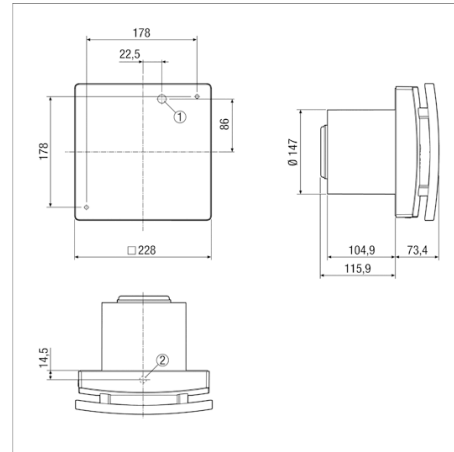

**Økonomi program**

**Komfort program**

**Nat program**

**Intensiv program**

**Se model varianter på bagsiden**

**MODTRYKSDIAGRAM**
**DIMENSION I MM**

- ① Udsugningsniveau 1
- ② Udsugningsniveau 2

- ① Kabelindgang, bagside
- ② Kabelindgang, forside