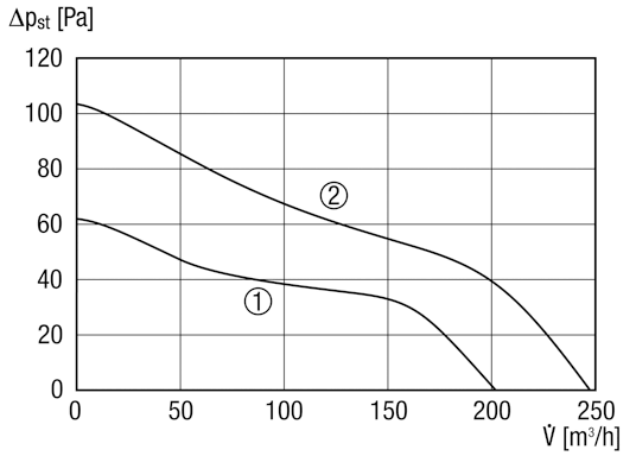

**Økonomi program**

**Komfort program**

**Nat program**

**Intensiv program**

**Se model varianter på bagsiden**

**MODTRYKSDIAGRAM**
**DIMENSION I MM**

- ① Udsugningsniveau 1
- ② Udsugningsniveau 2

- ① Kabelindgang, bagside
- ② Kabelindgang, forside